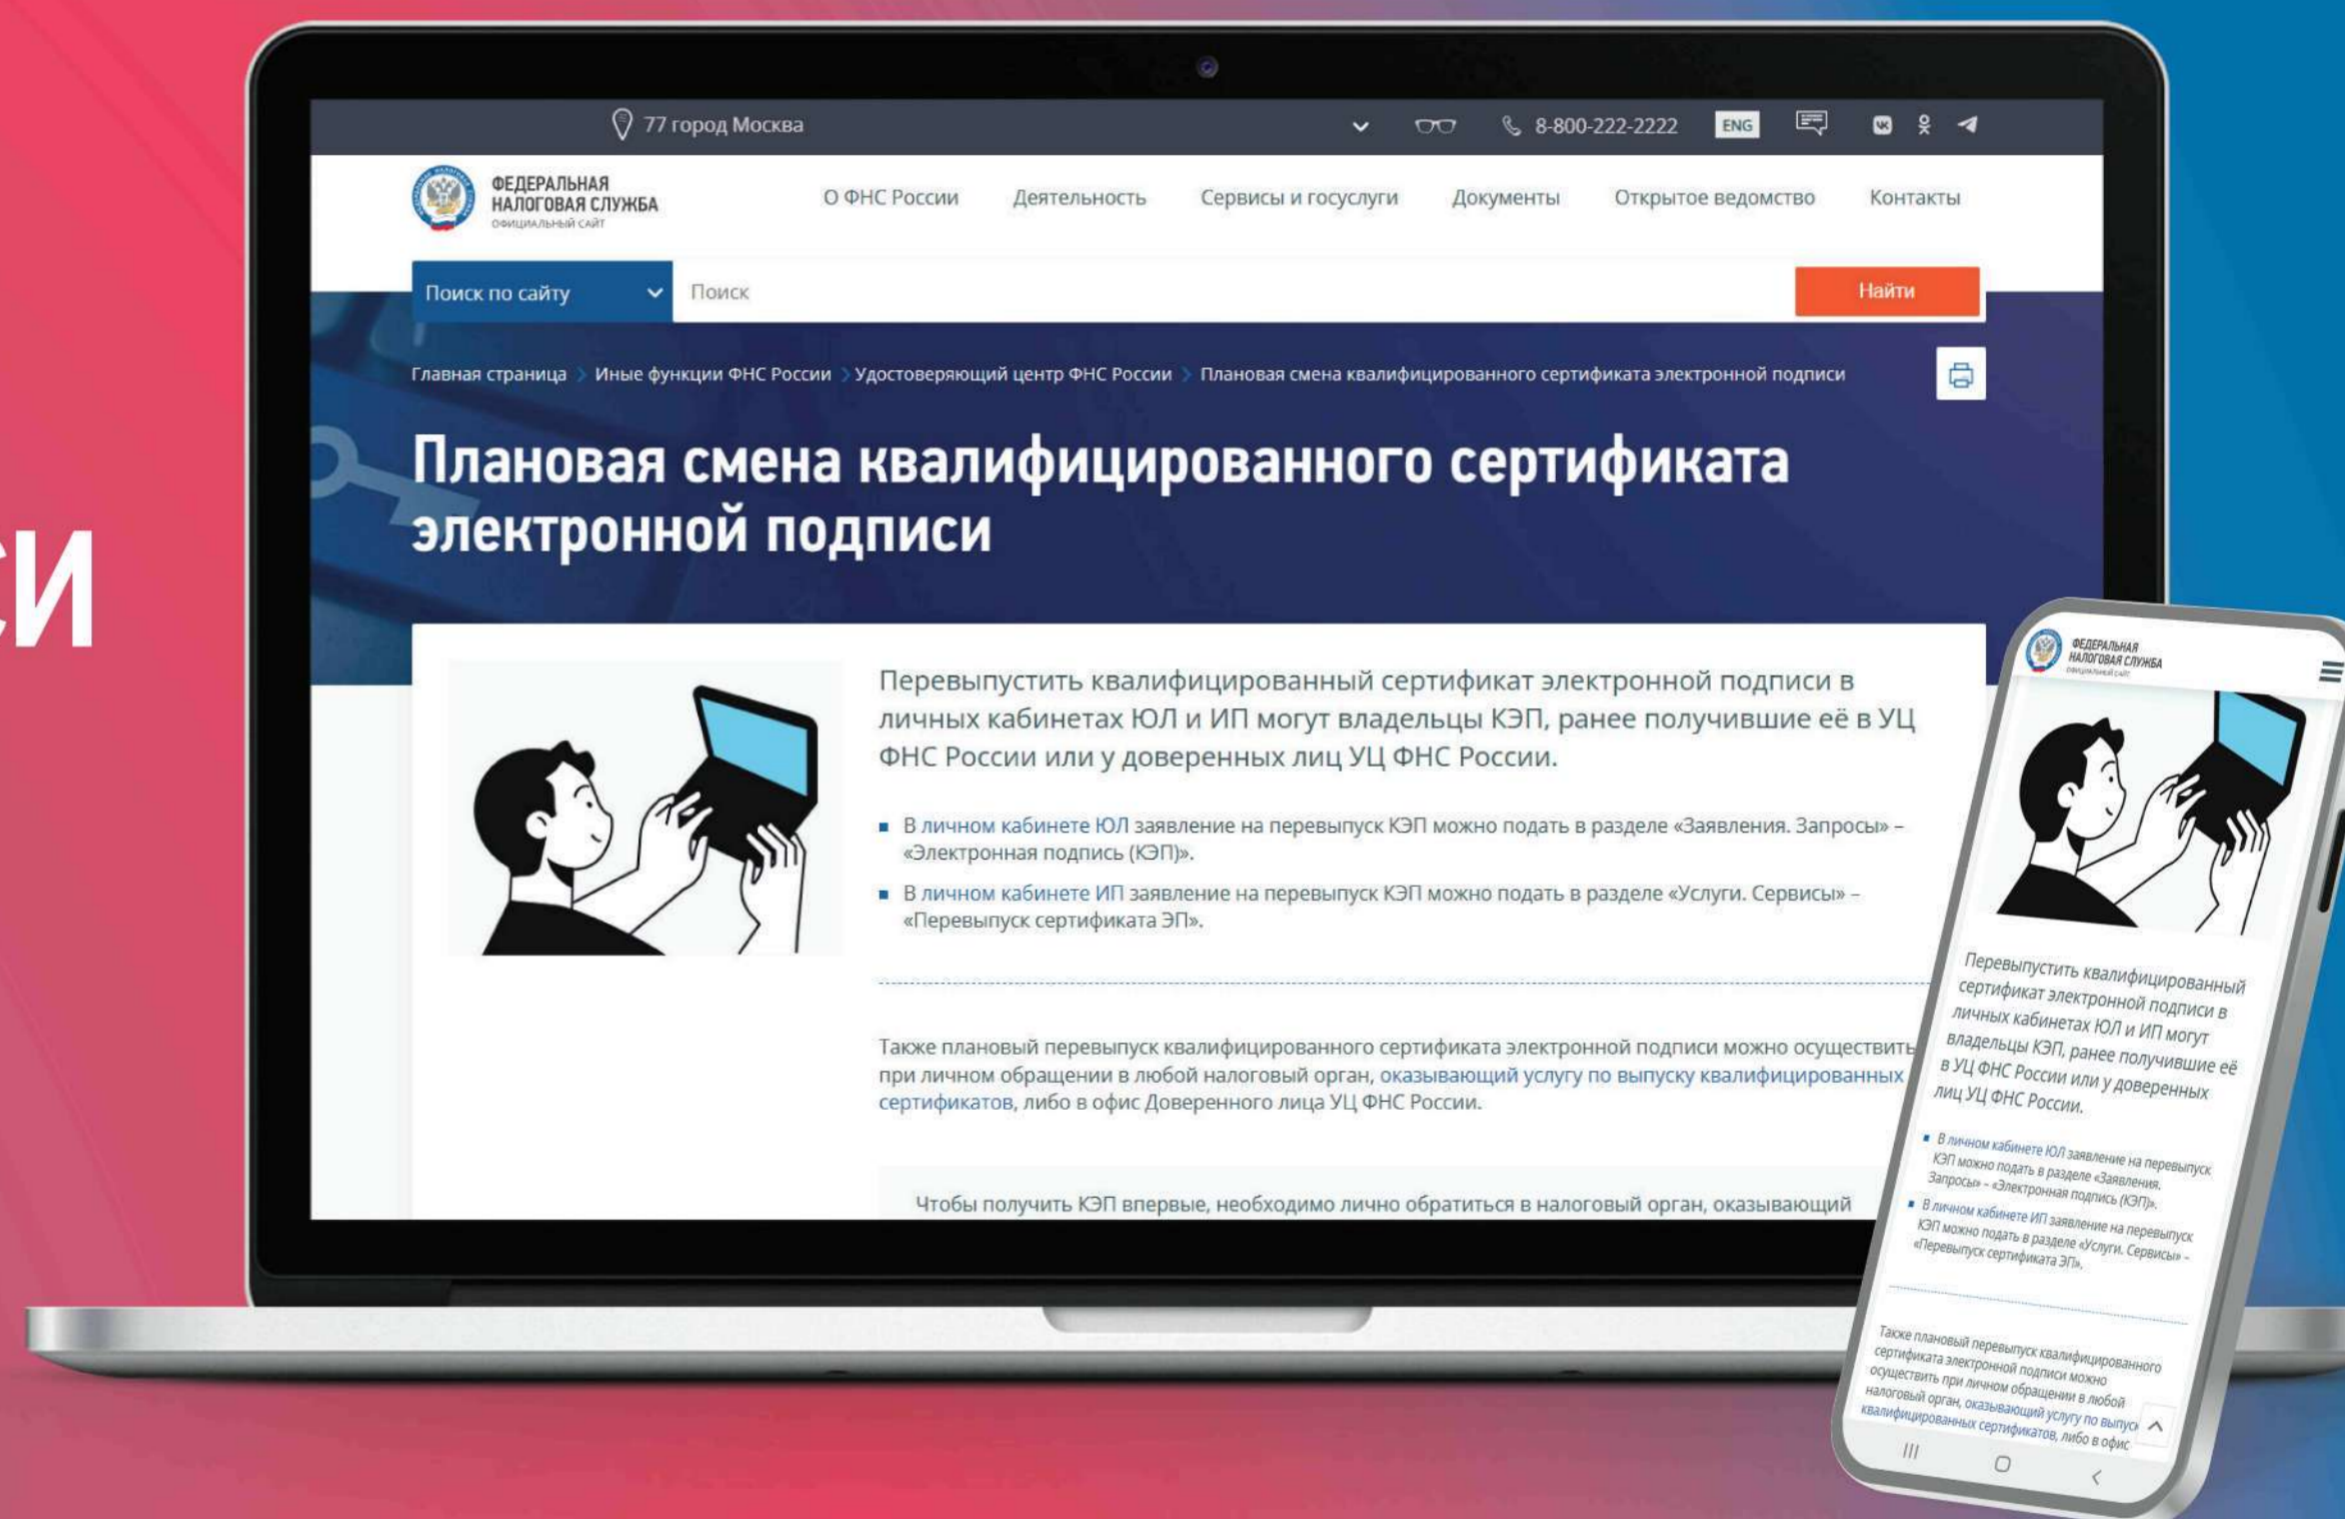

Как осуществить перевыпуск квалифицированного сертификата электронной подписи, Вы можете узнать, наведя камеру Вашего смартфона на QR-код, или на сайте NALOG.GOV.RU